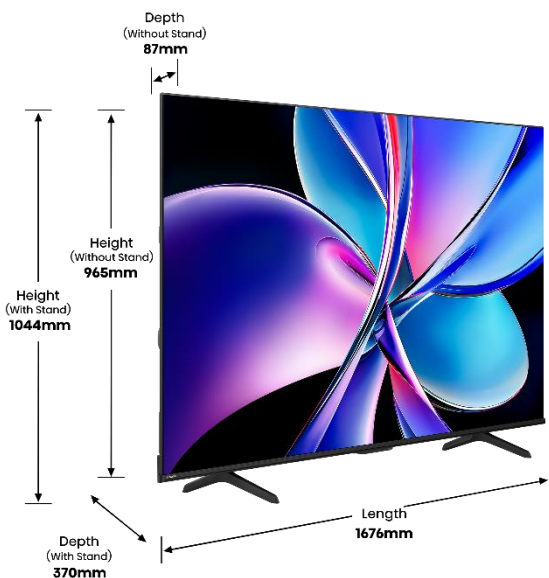

SON

Puissance des haut-parleurs	2*15W
Effet surround	Oui
Dolby Atmos	Oui
Dolby Audio	Oui
Compatibilité AC-4	Oui
Égaliseur	Oui (paramètres avancés)

FORMATS SUPPORTÉS

Vidéo	.mp4/.mov/.mkv/.ts/.avi/.wmv/.flv/.webm
Audio	.wav/.mp3/.wma/.flac
Image	.jpg/.jpeg/.png/.bmp/.gif

DONNEES ENERGETIQUE

Alimentation	AC 100V~240V - 50/60Hz
Classe énergétique en SDR	E
Classe énergétique en HDR	G
Consommation en veille	0.5 W
Consommation en SDR	107kWh/1000h
Consommation en HDR	180kWh/1000h
Quantité de mercure	0 mg
Présence de plomb	Oui
Arrêt programmable	Oui
Mise en veille automatique	Oui

ACCESSOIRES FOURNIS

Télécommande	Télécommande vocale (ERF2C38H)
Piles pour télécommande	AAx2
Compatibilité fixation VESA (mm)	400 x 300 mm
Câble d'alimentation	Oui

SPECIFICITES TECHNIQUES

Référence	75E7Q PRO
EAN	6942351416885
Dimension du carton (L*P*H, en mm)	1865x188x1146mm
Dimension du produit avec les pieds	1676x370x1044mm
Dimension du produit sans les pieds	1676x87x965mm
Poids du produit + carton	32.8kg
Poids du produit avec pieds	23.1kg
Poids du produit sans pieds	22.8kg
Espacement entre les pieds	1318 / 536 mm

*1 peut ne pas être disponible au moment de l'achat

2 Prise en charge des spécifications HDMI2.1 : ALLM, eARC, VRR.

Le taux de rafraîchissement varie de 48Hz-60Hz sous une résolution de 4K.

Fiche produit préliminaire, visuels non contractuels, informations sujettes à modification