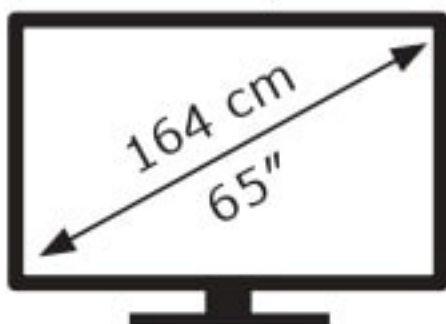

ENERG

TCL

65P8KX1

100 kWh/1000h

ABCDEF**G**

175 kWh/1000h

3840 px

2160 px